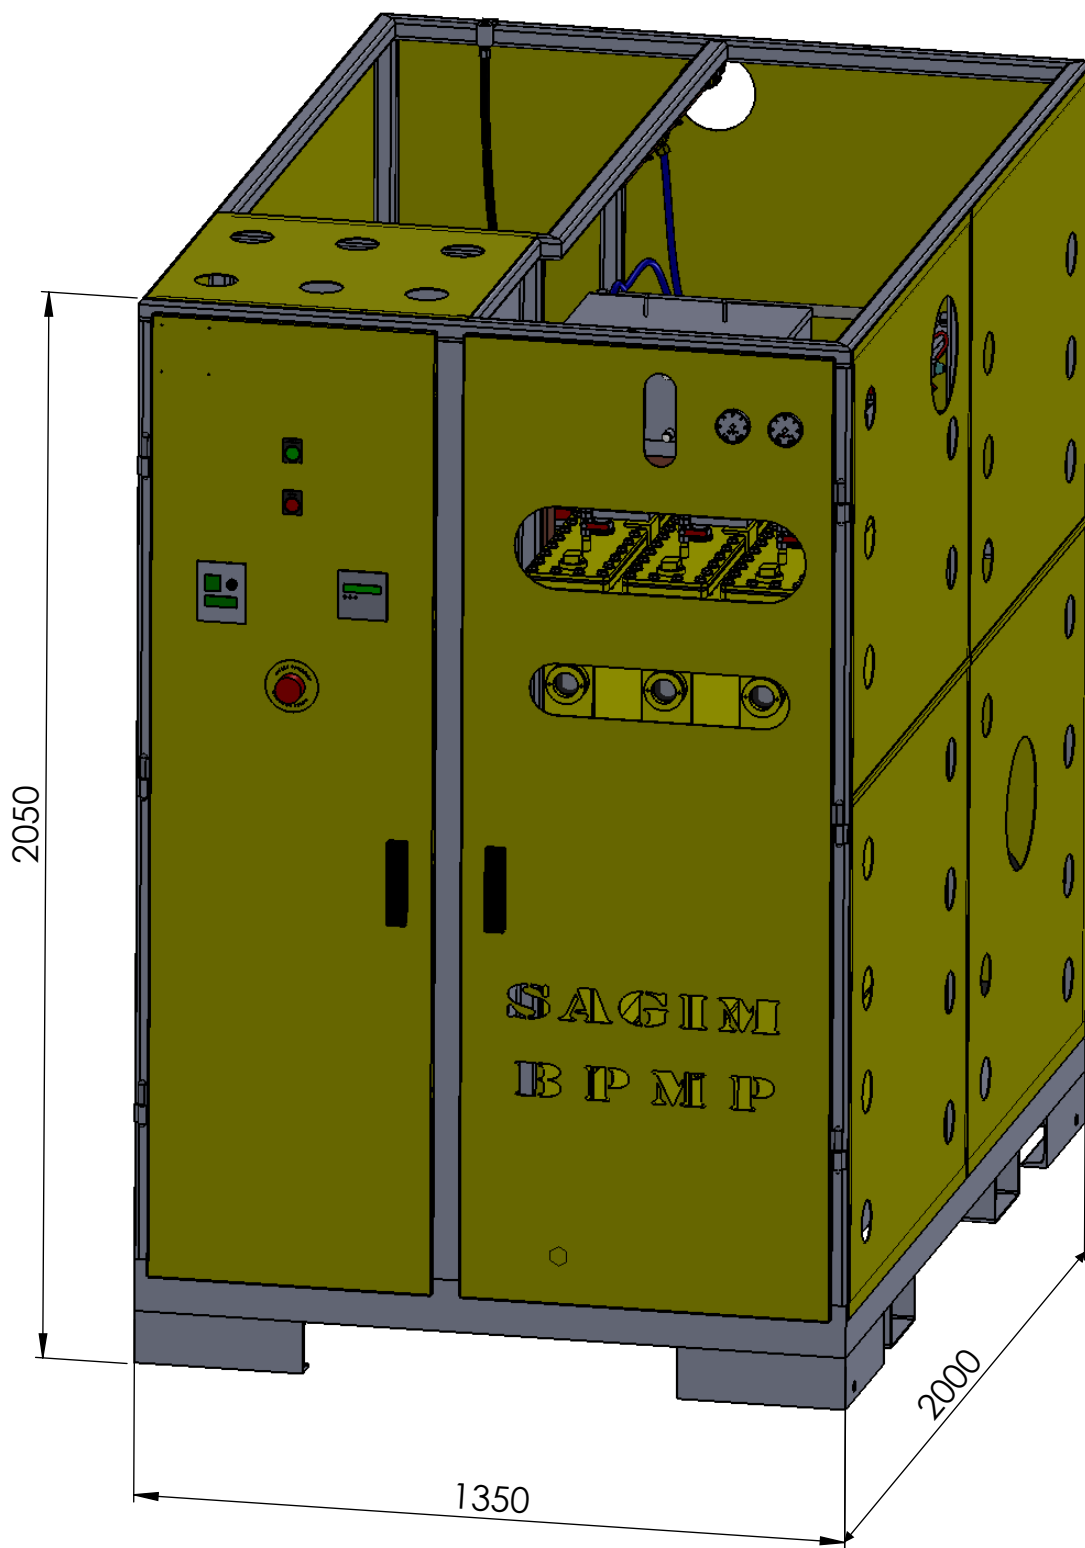

BPMP 1000 - 7

WEIGHT : 1800 kg