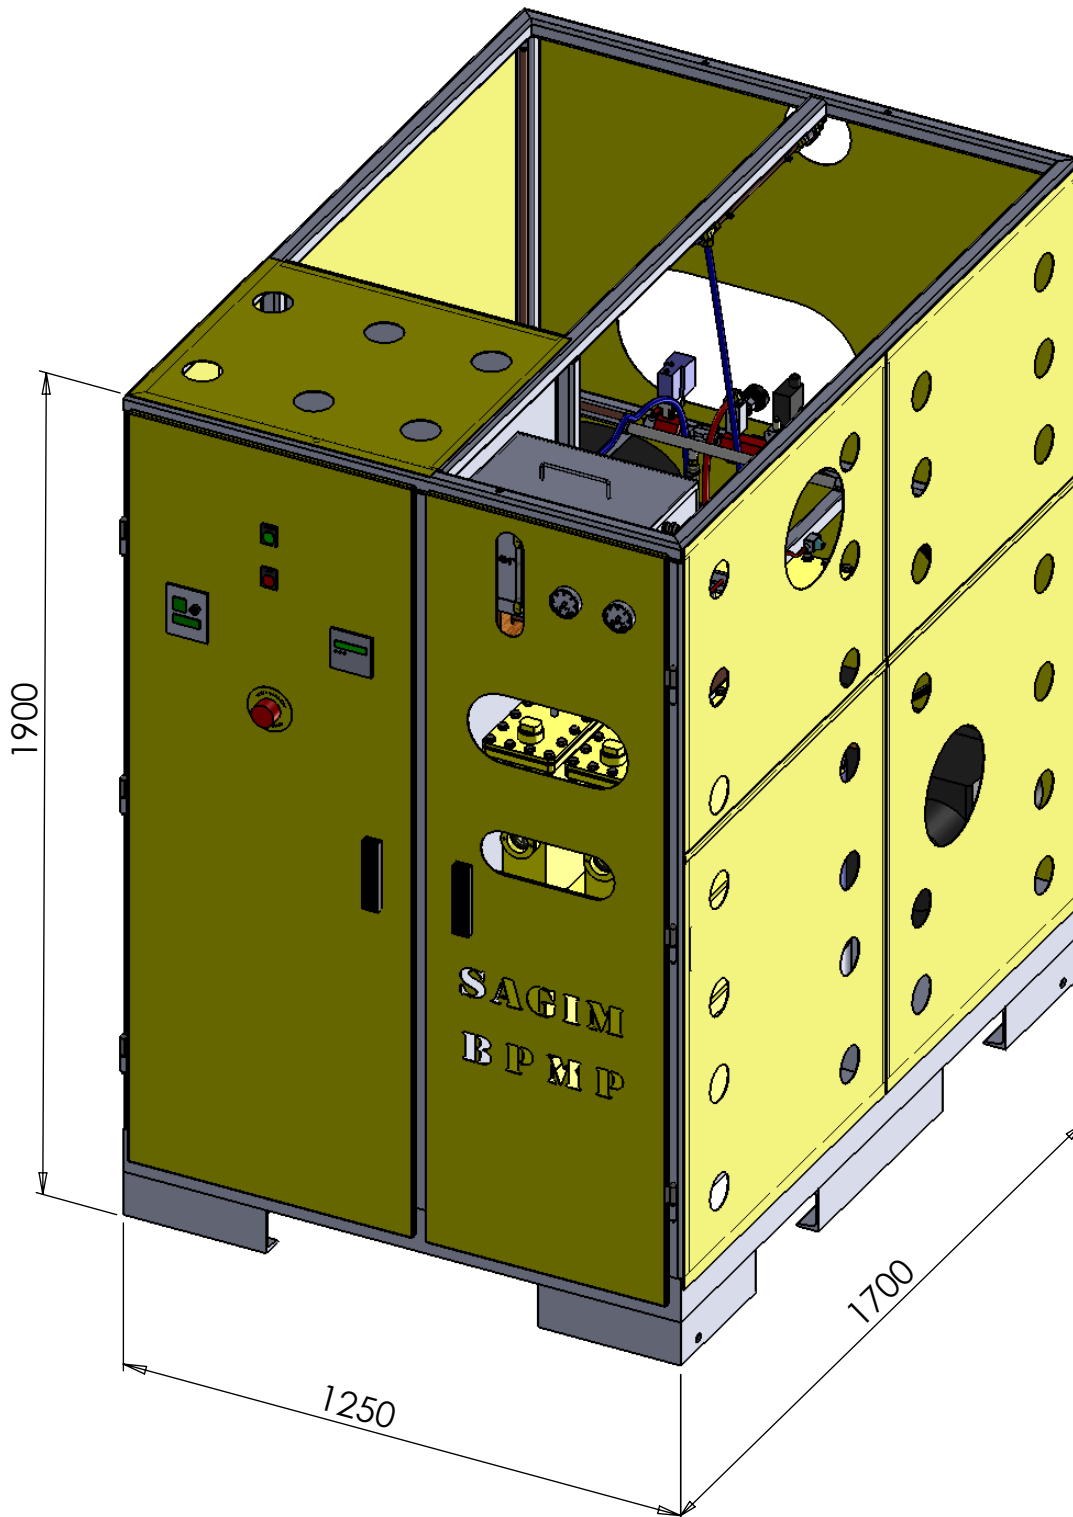

BPMP 500 - 7

WEIGHT: 1100 Kg