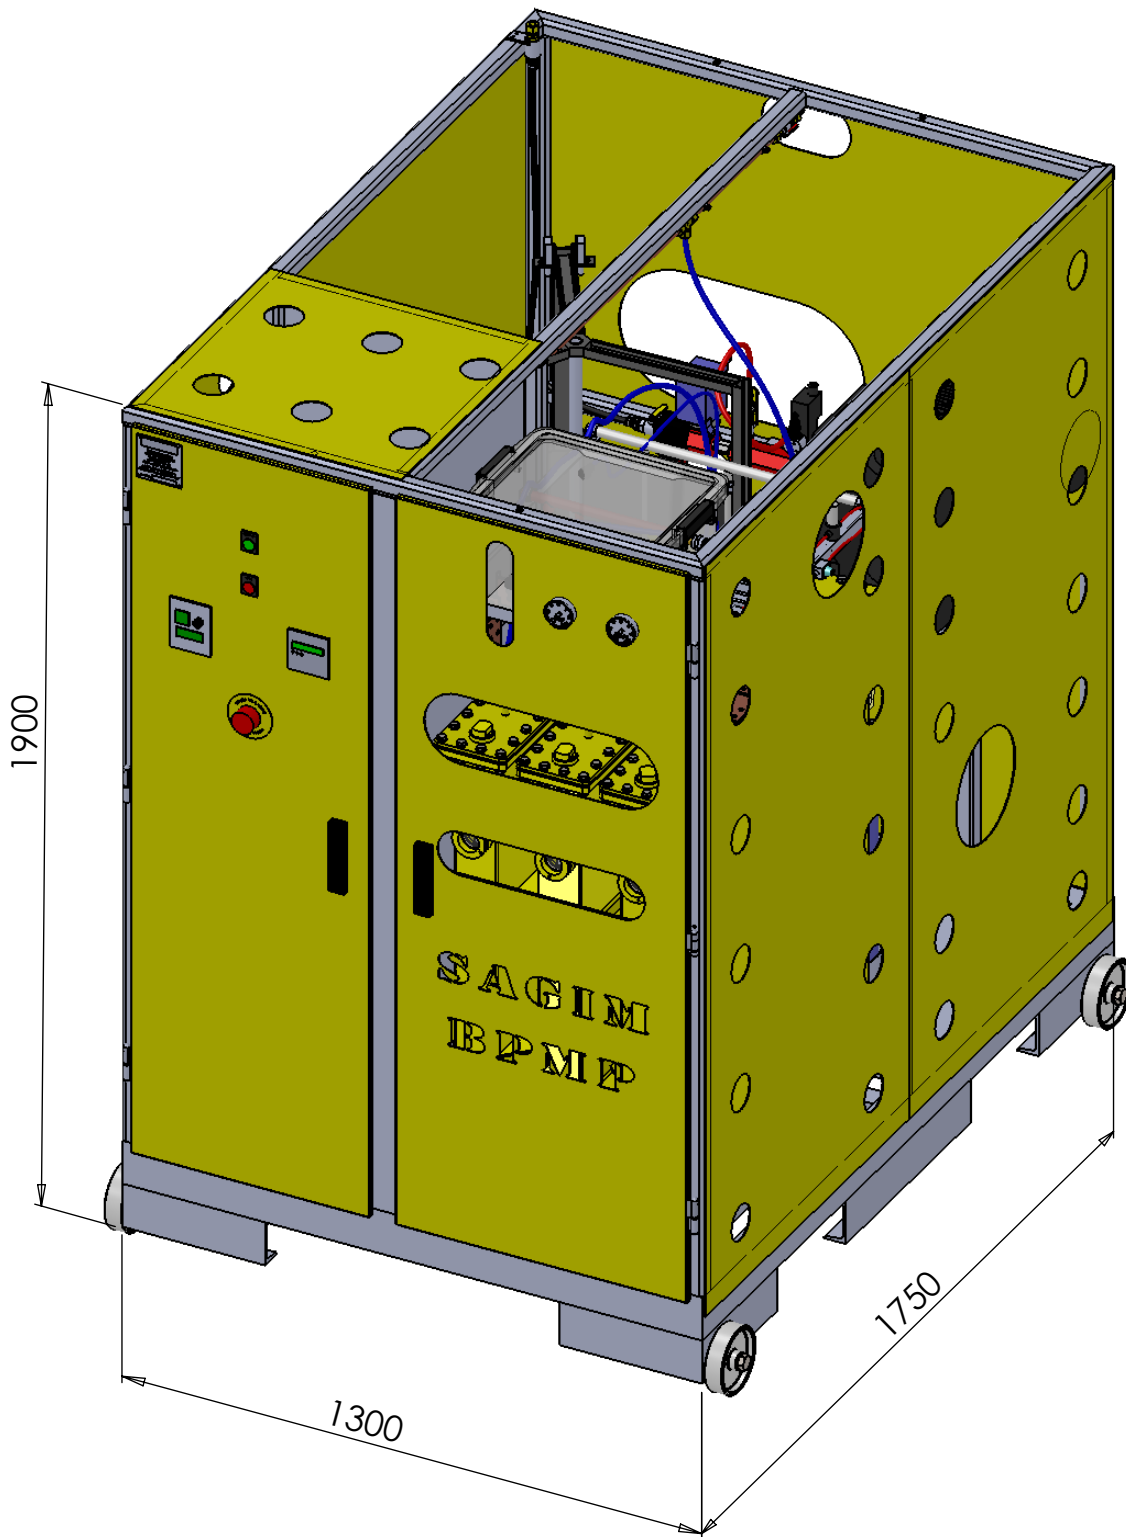

BPMP 750 - 7

WEIGHT: 1280 Kg