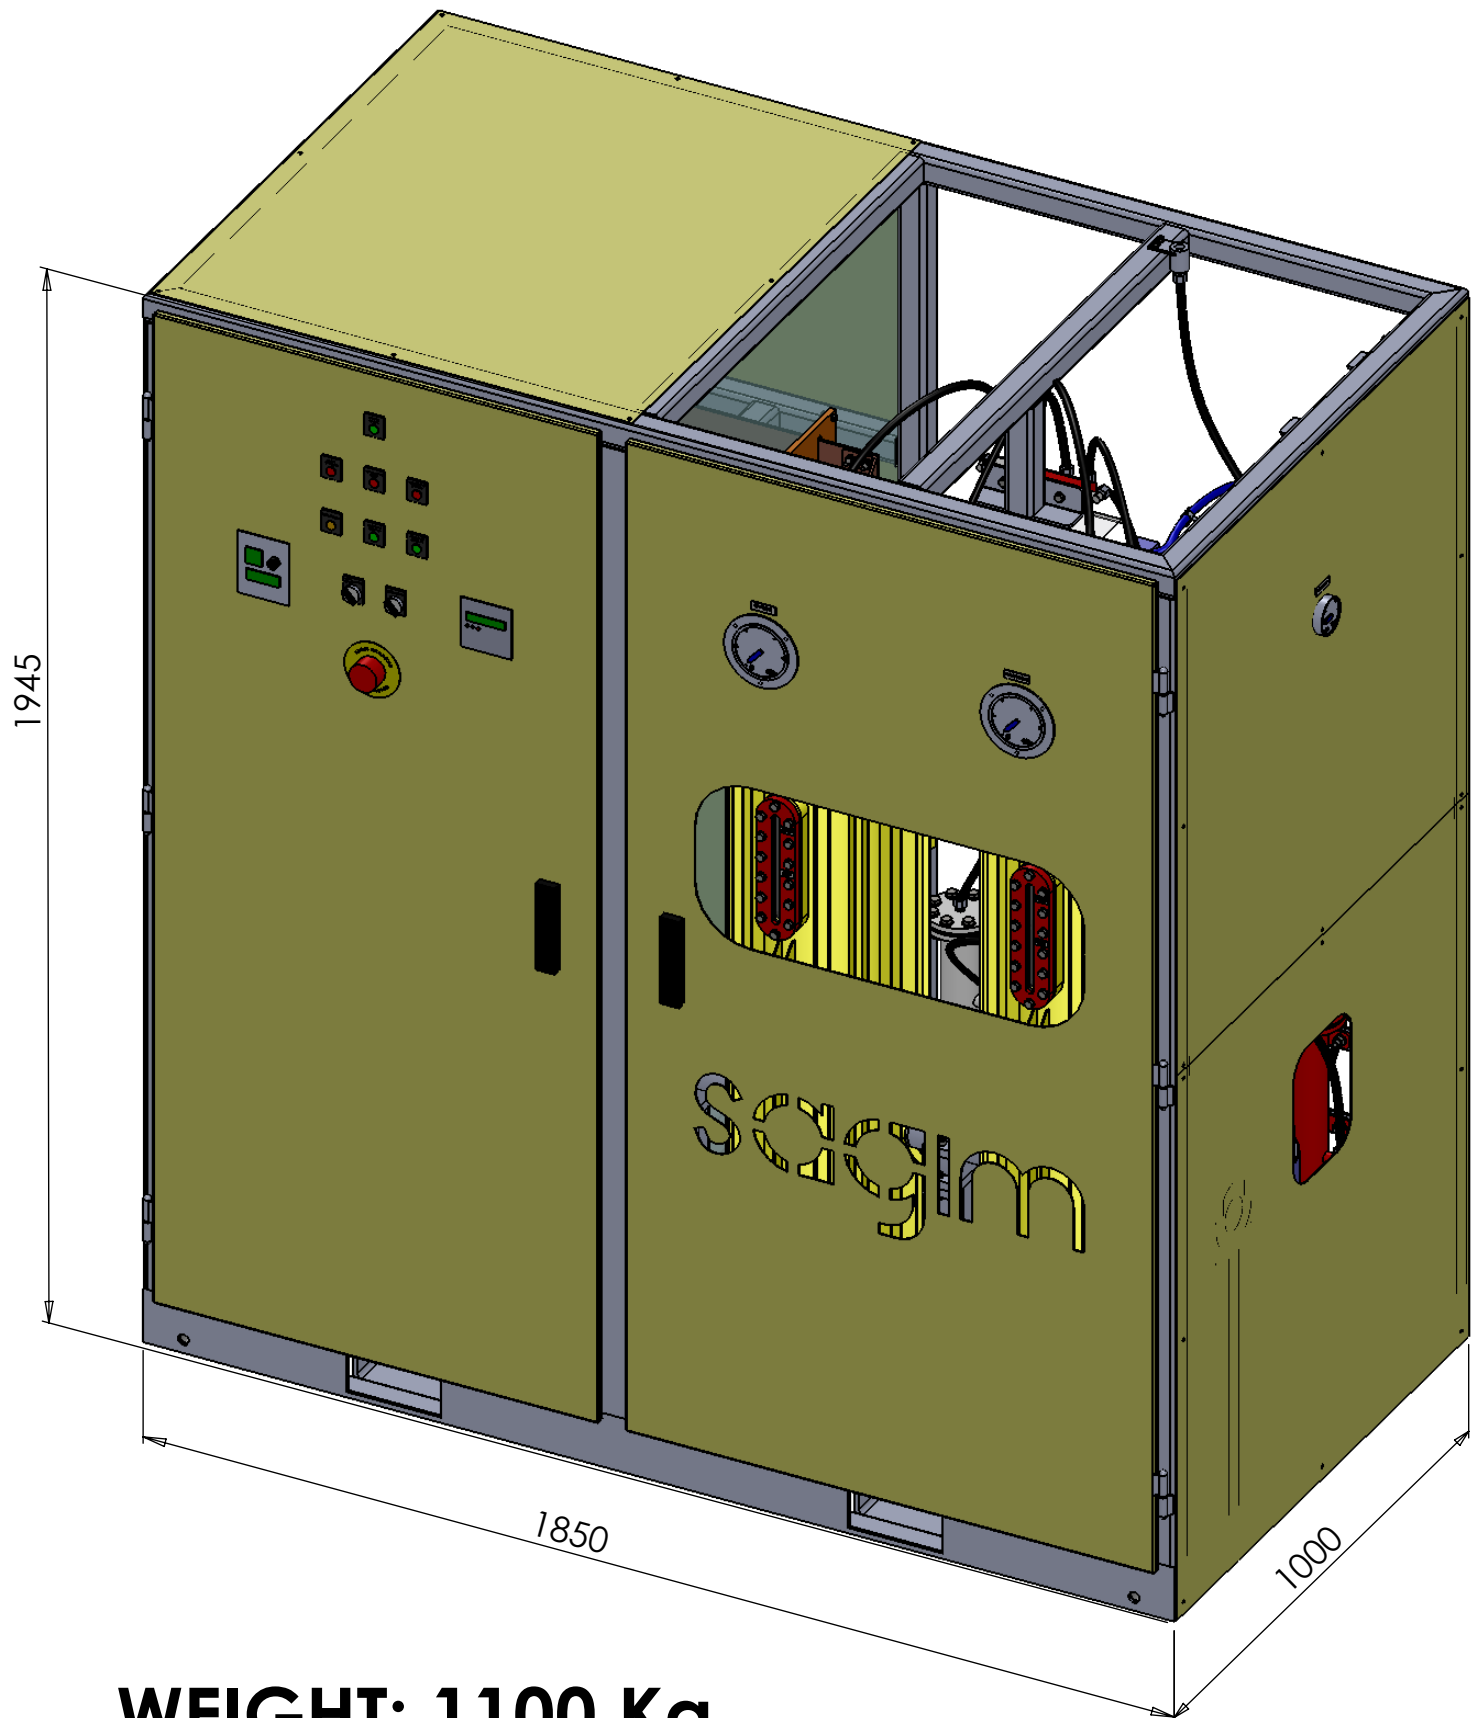

MP8

WEIGHT: 1100 Kg